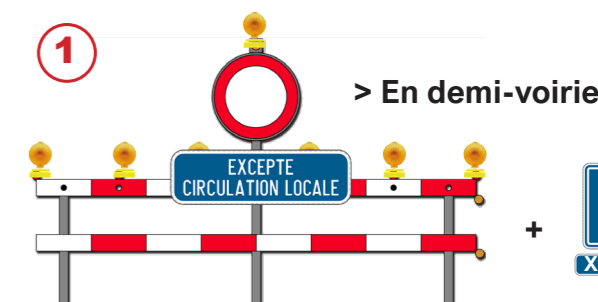

# PLAN DE SIGNALISATION - FERMETURE PN23 DÉVIATION POUR LES MOINS DE 3T5

PASSAGE A NIVEAU FERME

Le Rœulx

# PLAN DE SIGNALISATION - FERMETURE PN23 DÉVIATION POUR LES VÉHICULES POIDS LOURDS (+3T5)