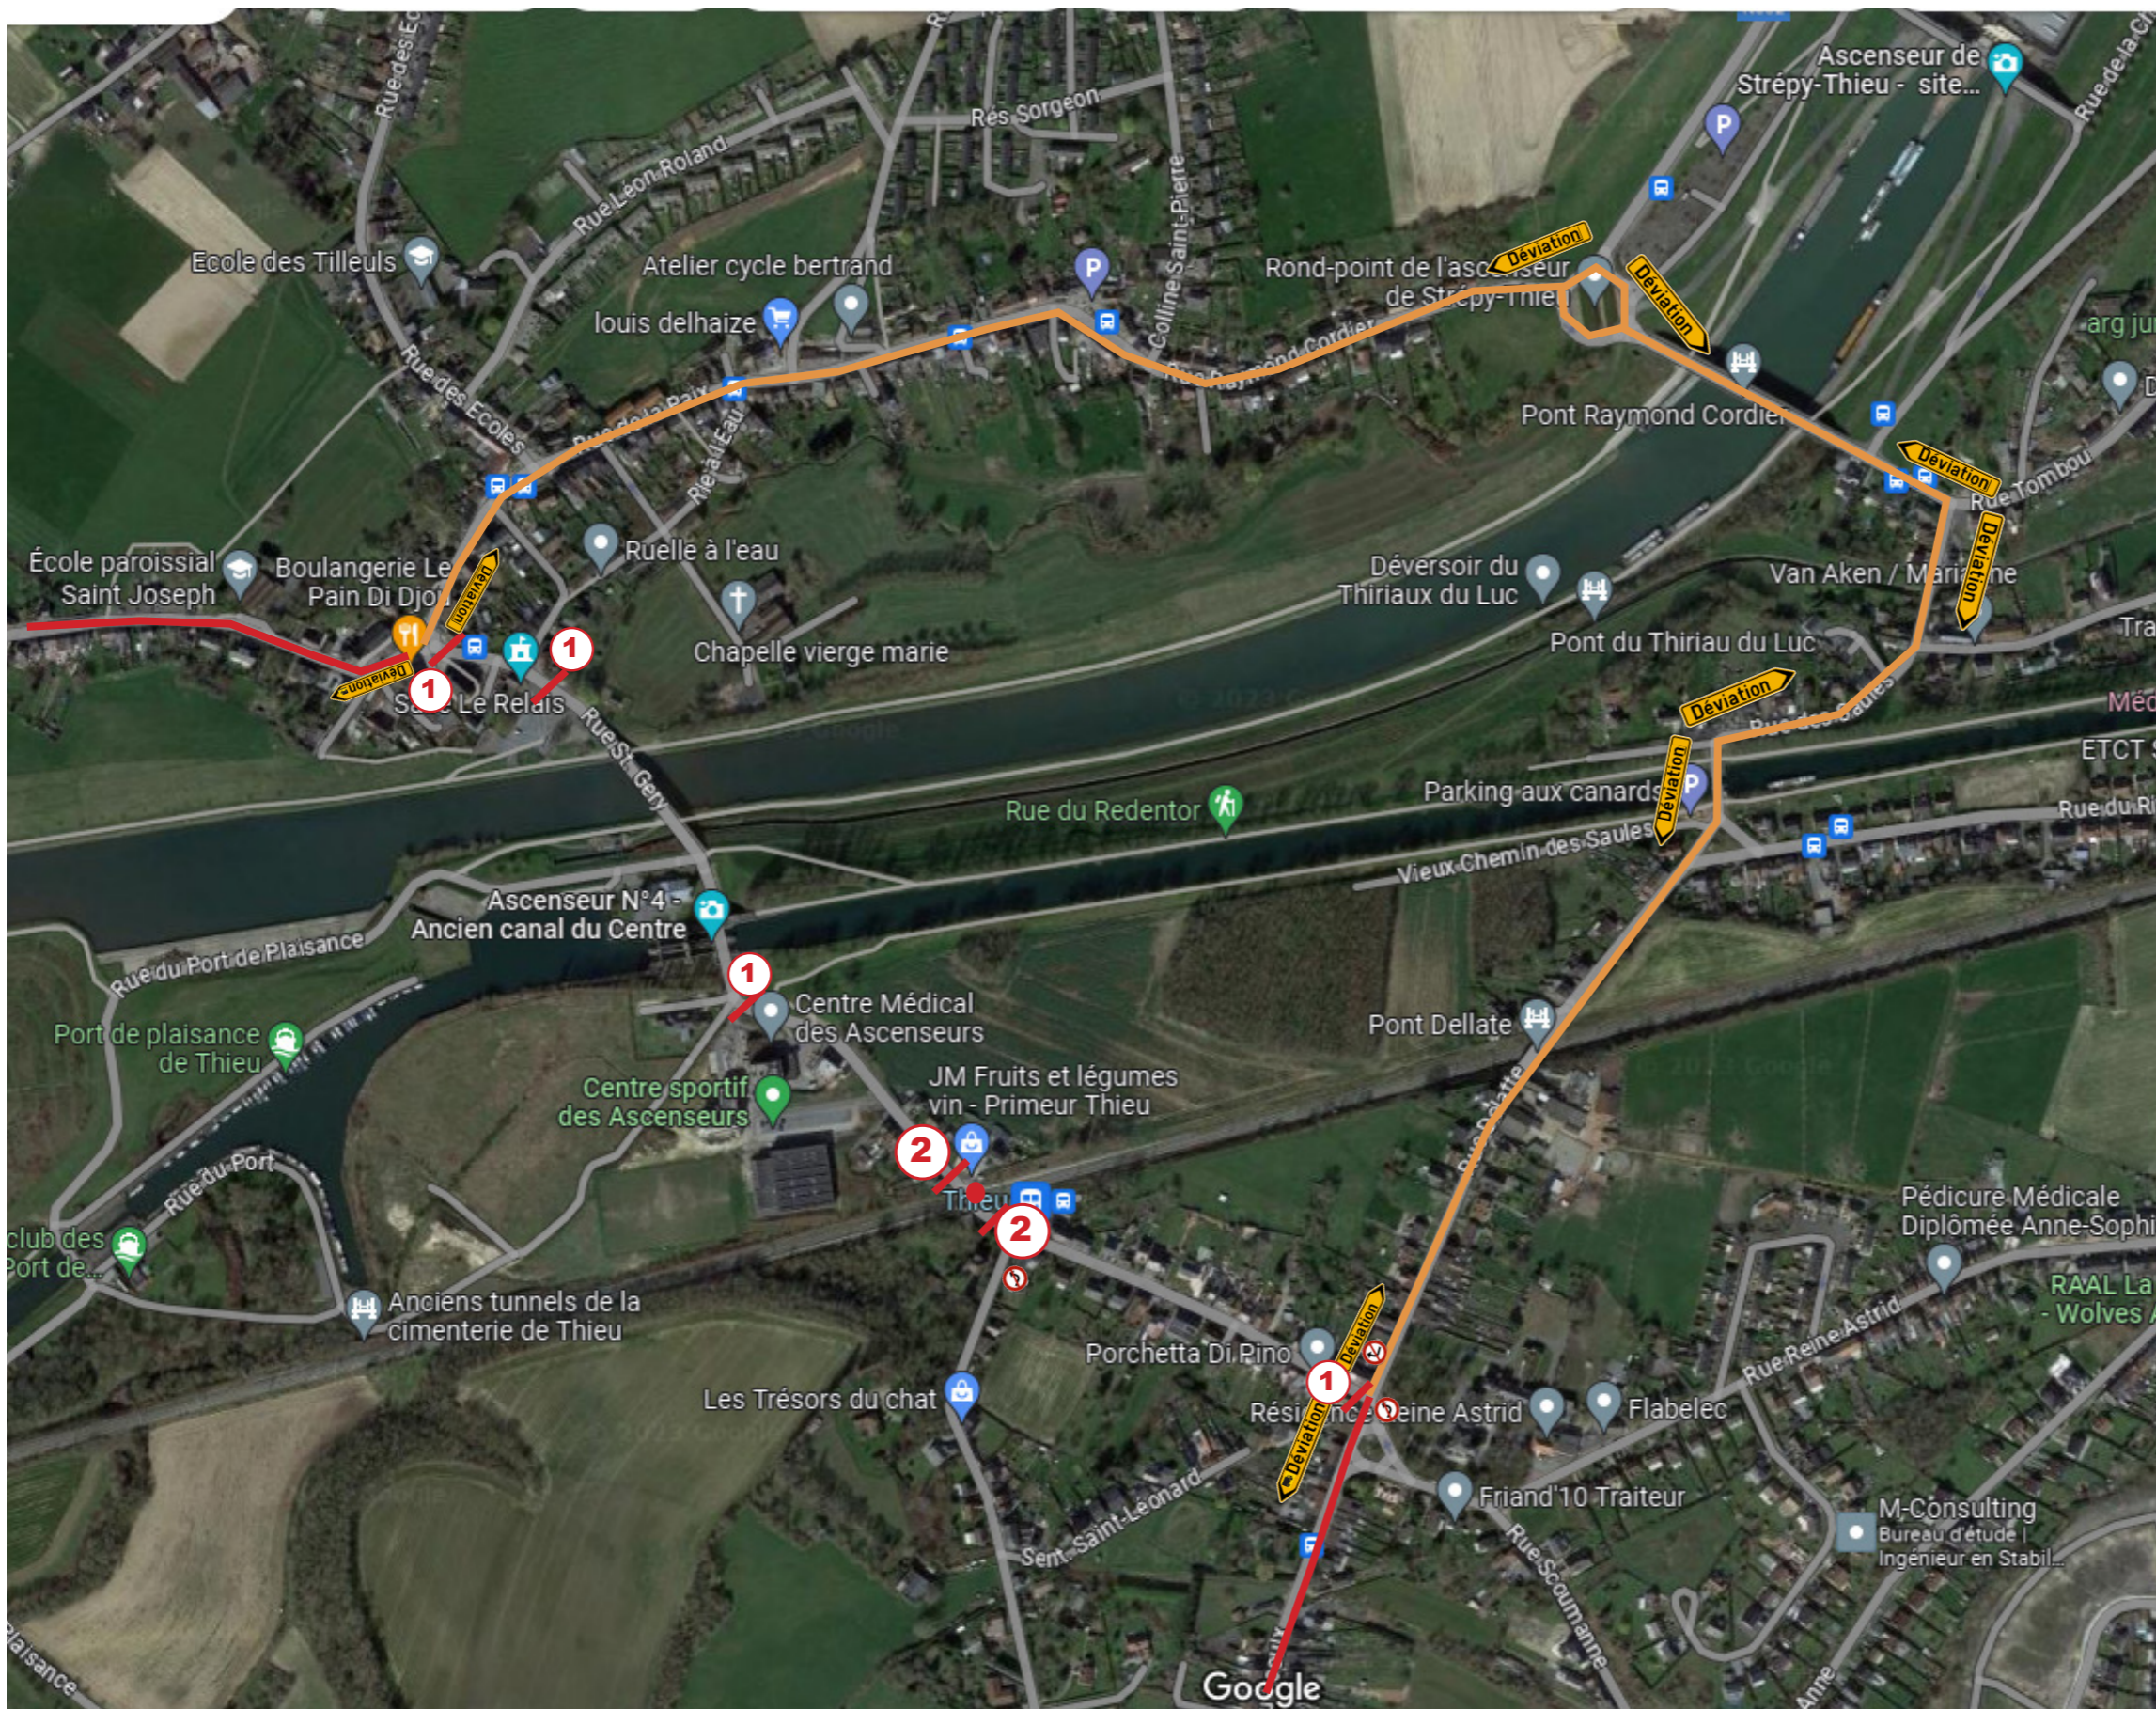

# PLAN DE SIGNALISATION - FERMETURE PN23 DÉVIATION POUR LES MOINS DE 3T5

PASSAGE A NIVEAU FERME

Le Rœulx

# PLAN DE SIGNALISATION - FERMETURE PN23 DÉVIATION POUR LES VÉHICULES POIDS LOURDS (+3T5)