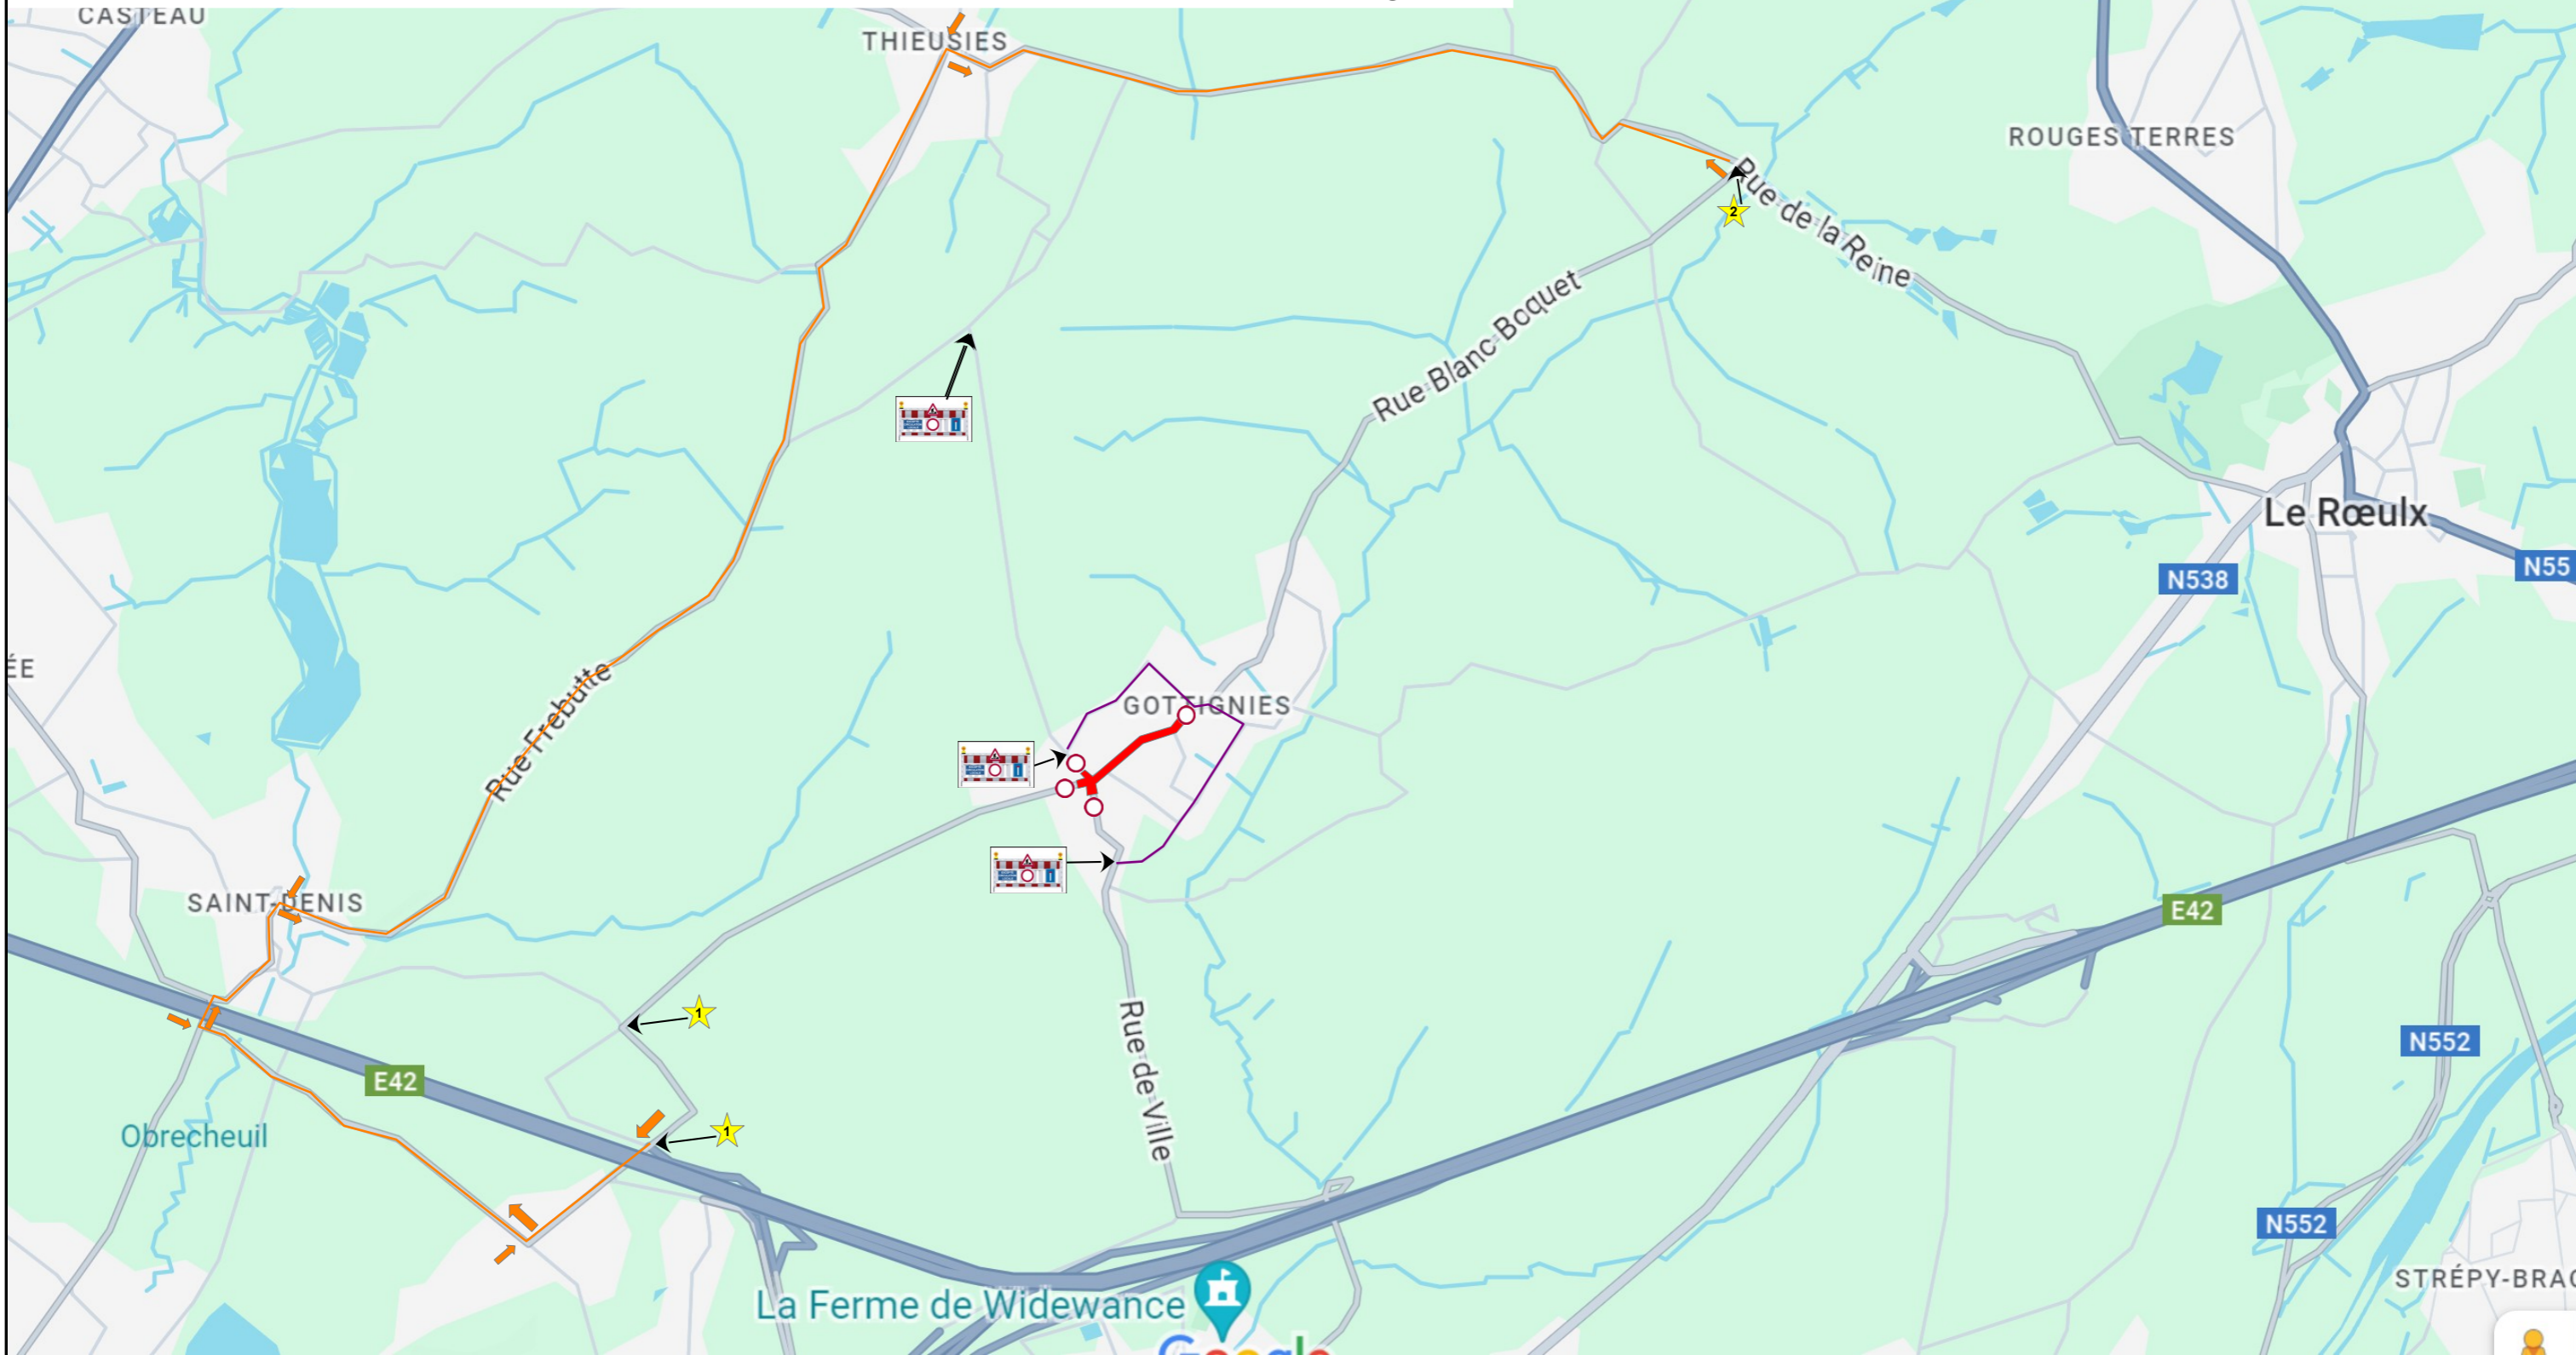

# Fermeture carrefour Rue de Ville – Rue S. Manet – Rue du Vent Val à Gottignies

**GOTTIGNIES  
INACCESSIBLE**  
**SUIVRE  
DEVIATION**

**MONS  
INACCESSIBLE**  
**SUIVRE  
DEVIATION**

 Déviation Mons → Le Rœulx via Soignies et inversement  
 Déviation locale