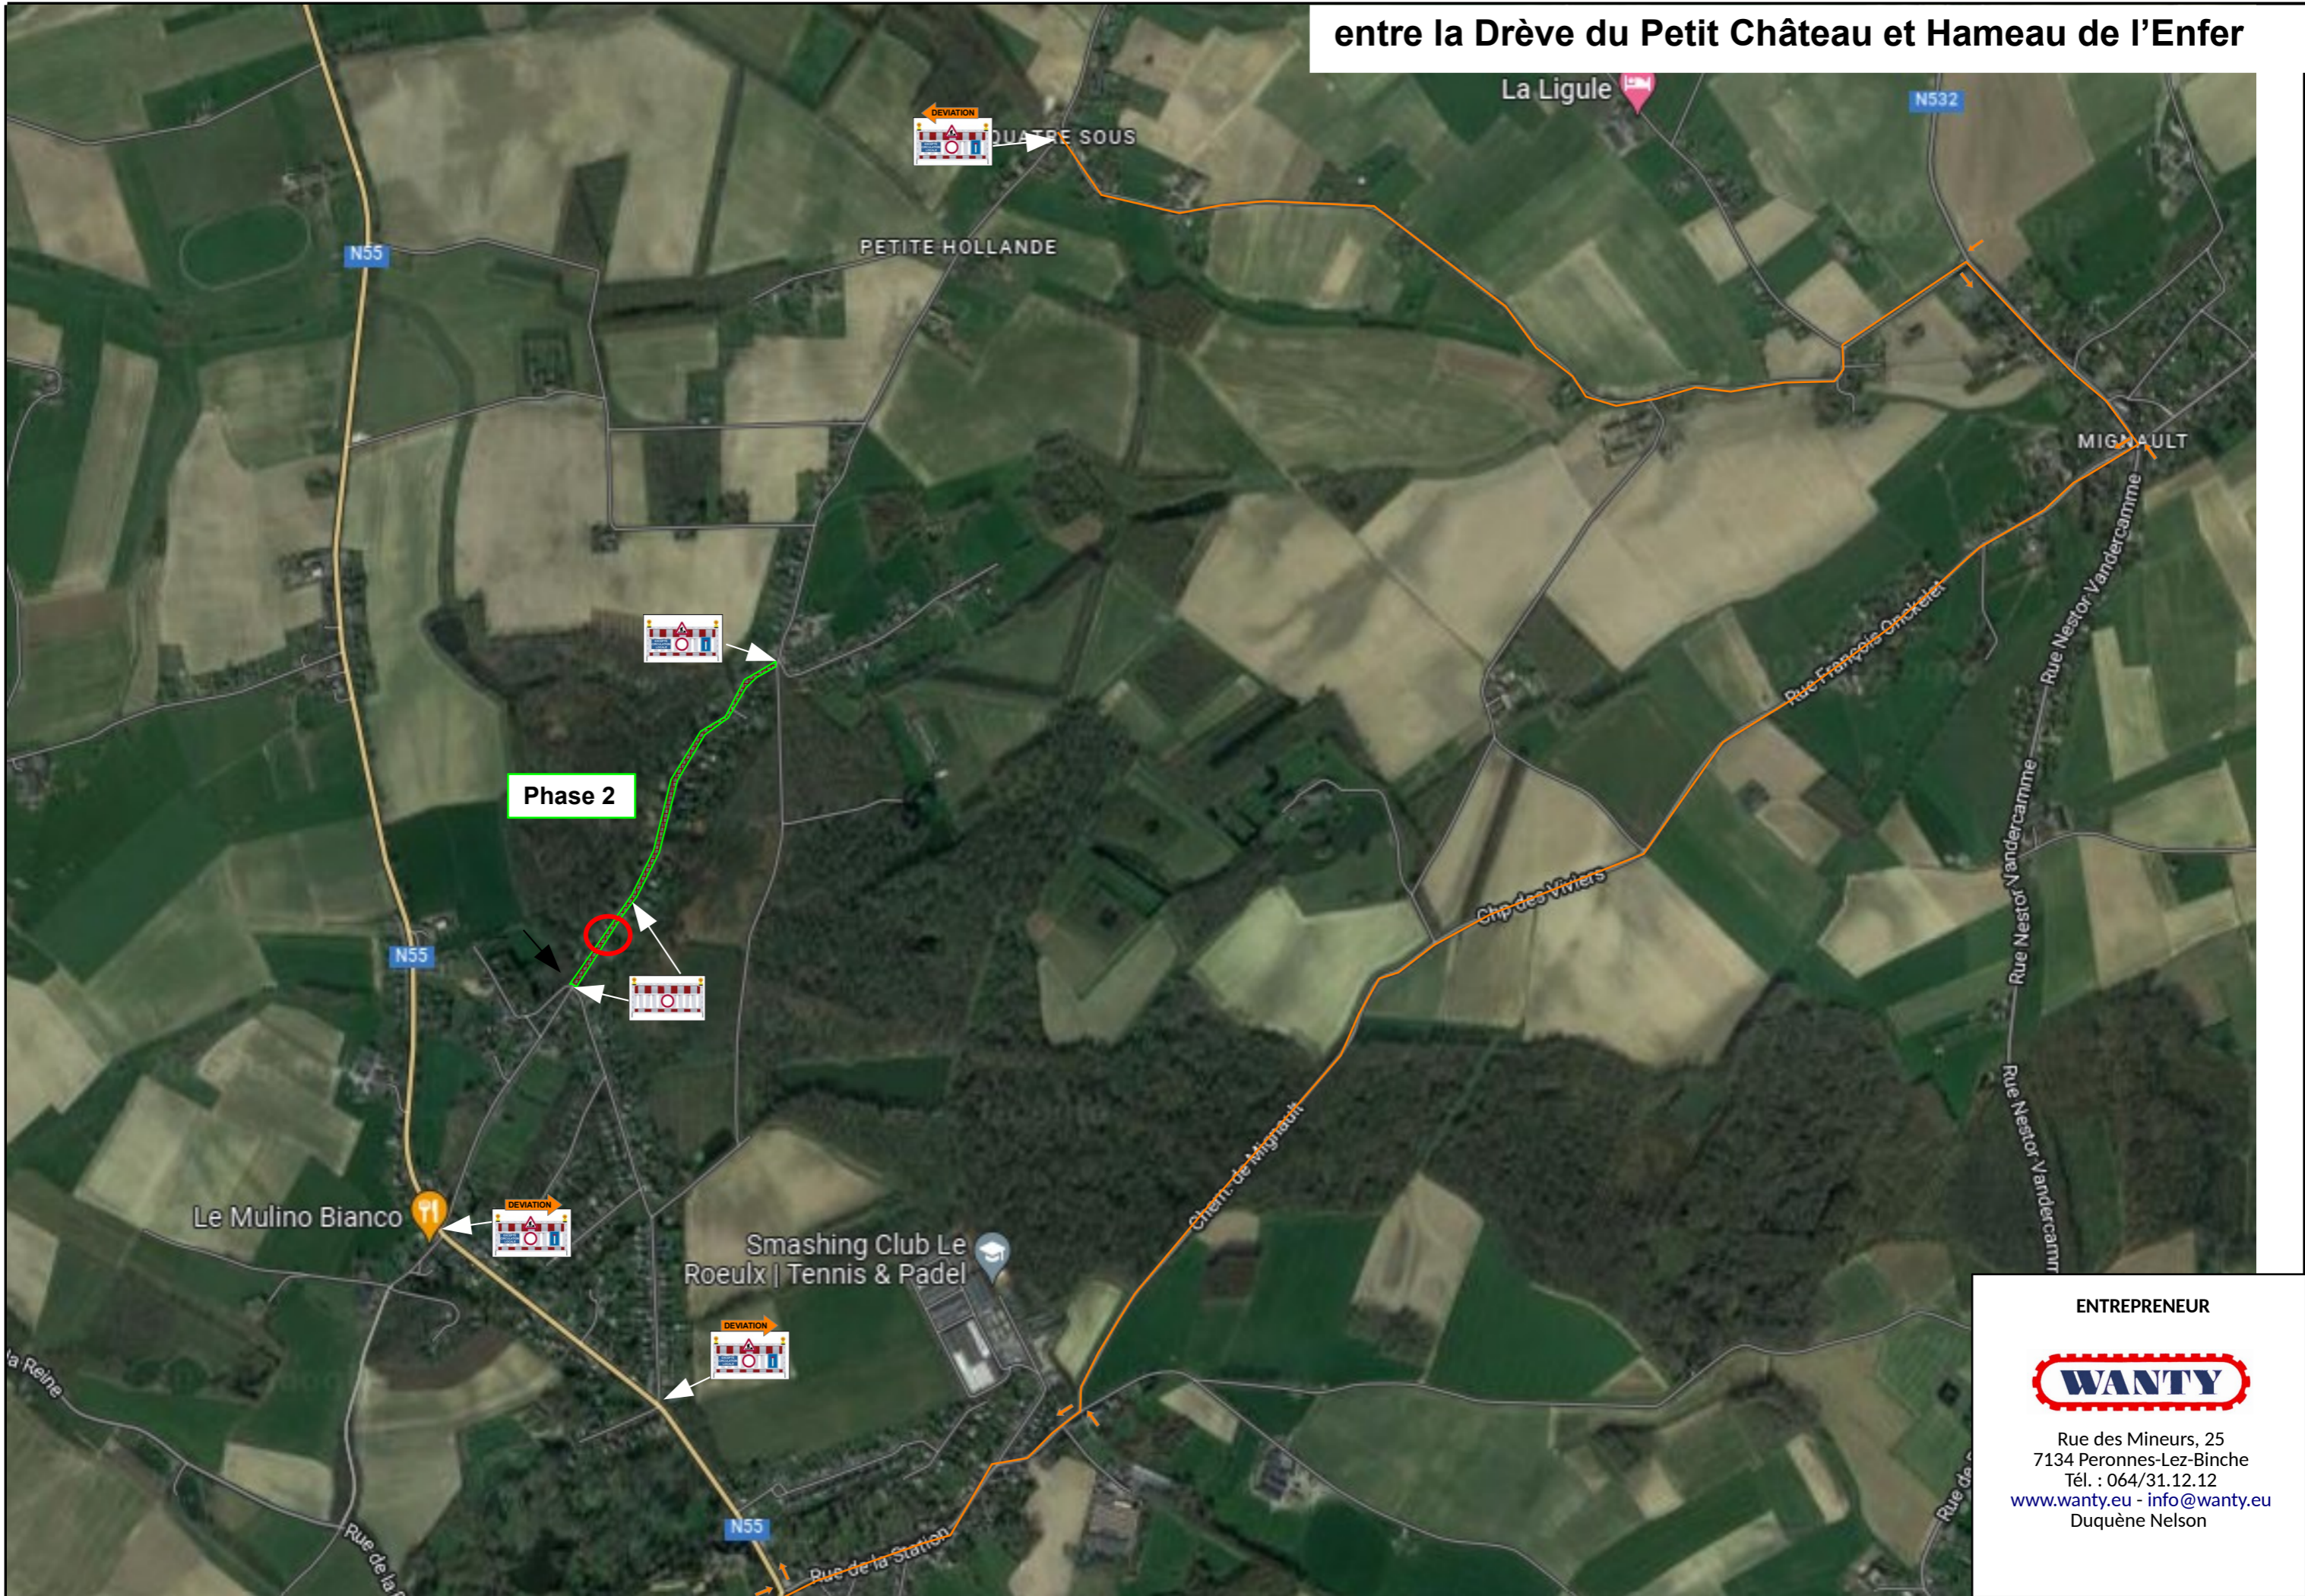

# entre la Drève du Petit Château et Hameau de l'Enfer

**ENTREPRENEUR**

Rue des Mineurs, 25  
7134 Peronnes-Lez-Binche  
Tél. : 064/31.12.12  
[www.wanty.eu](http://www.wanty.eu) - [info@wanty.eu](mailto:info@wanty.eu)  
Duquène Nelson