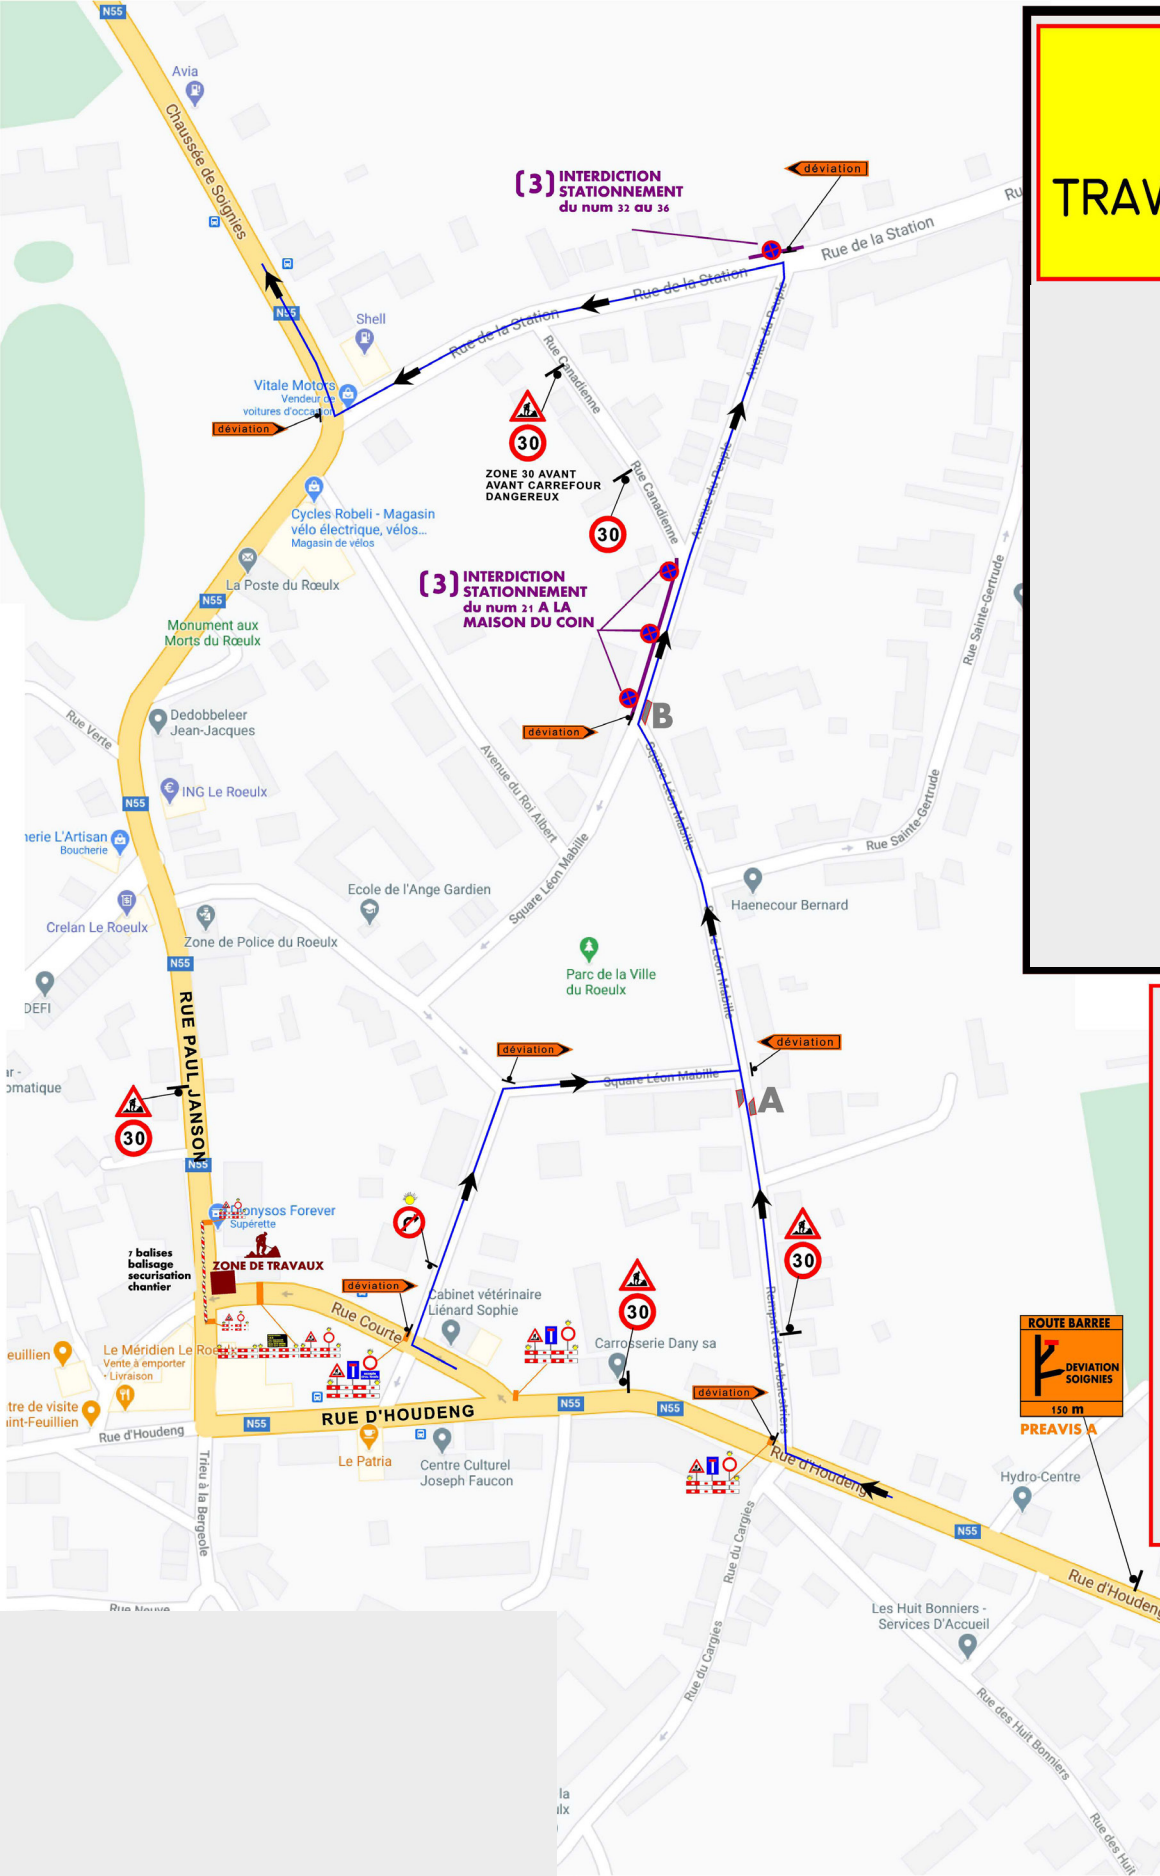

DEVIATION LE ROEULX TRAVAUX RUE COURTE

PETIT PREAVIS
1250*1250

ROUTE BARREE

DEVIATION SOIGNIES

150 m

PREAVIS A